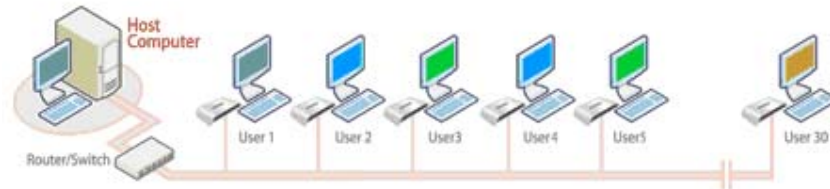

Office Station là một hệ thống board mach hoạt động như một máy tính bình thường thông qua việc kết nối với một máy chủ PC (Host PC) qua hệ thống mạng LAN tốc độ 100 Mbps.

Office Station sử dụng tính năng multi-users của Window kết hợp với công nghệ UTMA .

· **Khả năng hoạt động độc lập của từng thiết bị** : Thiết bị cho phép thiết lập cơ chế clients – server.

· **Tiết kiệm tối đa không gian làm việc** : kích thước nhỏ gọn (169 mm x 30,5 mm x 128 mm), nặng 260g, **Office Station** cho phép bạn tiết kiệm không gian tối đa cho bàn làm việc của bạn .

· **Giao thức kết nối và hệ điều hành** : VoIP cho Window XP Home/Professional, Window 2000 Professional, Window 2000 Server, Window Server 2003, Linux.

Sơ đồ kết nối hệ thống Office Station

Các vấn đề áp dụng trang bị máy tính dùng công nghệ office station :